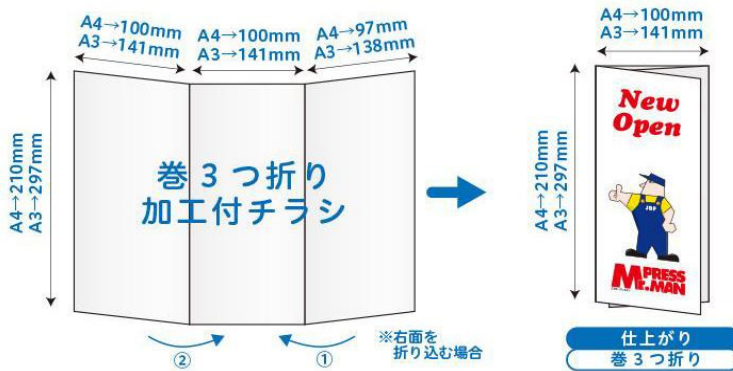

チラシ(両面)

コート・マットコート/90kg・110kg

チラシの巻き3つ折り加工がネットになって注文しやすくなりました。

A3、A4サイズ(展開)でご対応いたします。

★チラシ印刷+巻き3つ折り加工★

| A4版/両面カラー/巻三つ折り/110kg紙 |               |
|------------------------|---------------|
| 枚数                     | 8営業日発送コース     |
| 600                    | ¥4,200(税込)    |
| 700                    | ¥4,410        |
| 800                    | ¥4,640        |
| 900                    | ¥4,860        |
| <b>1,000</b>           | <b>¥5,080</b> |
| 1,500                  | ¥6,420        |
| <b>2,000</b>           | <b>¥7,780</b> |
| 2,500                  | ¥9,140        |

| A4版/カラー/7営業日発送コース |               |               |               |
|-------------------|---------------|---------------|---------------|
| 枚数                | 両面/90kg紙      | 両面/110kg紙     | 片面/90kg紙      |
| 500               | ¥2,490        | ¥2,780        | ¥1,570        |
| <b>1,000</b>      | <b>¥2,610</b> | <b>¥3,480</b> | <b>¥1,900</b> |
| 1,500             | ¥3,470        | ¥4,420        | ¥2,590        |
| 2,000             | ¥4,240        | ¥5,380        | ¥3,250        |
| 2,500             | ¥4,940        | ¥6,340        | ¥3,790        |
| <b>3,000</b>      | <b>¥5,630</b> | <b>¥7,290</b> | <b>¥4,320</b> |
| 3,500             | ¥6,350        | ¥8,260        | ¥4,860        |
| 4,000             | ¥7,070        | ¥9,270        | ¥5,430        |